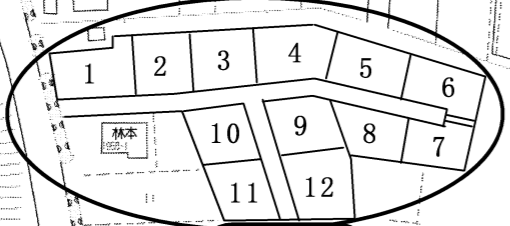

信玄堤公園

現地

国道20号

竜王西保育園

セブンイレブン

信玄橋

信玄橋駅

本竜王

竜王北小池学路

主要地方道甲斐早川線

70 m